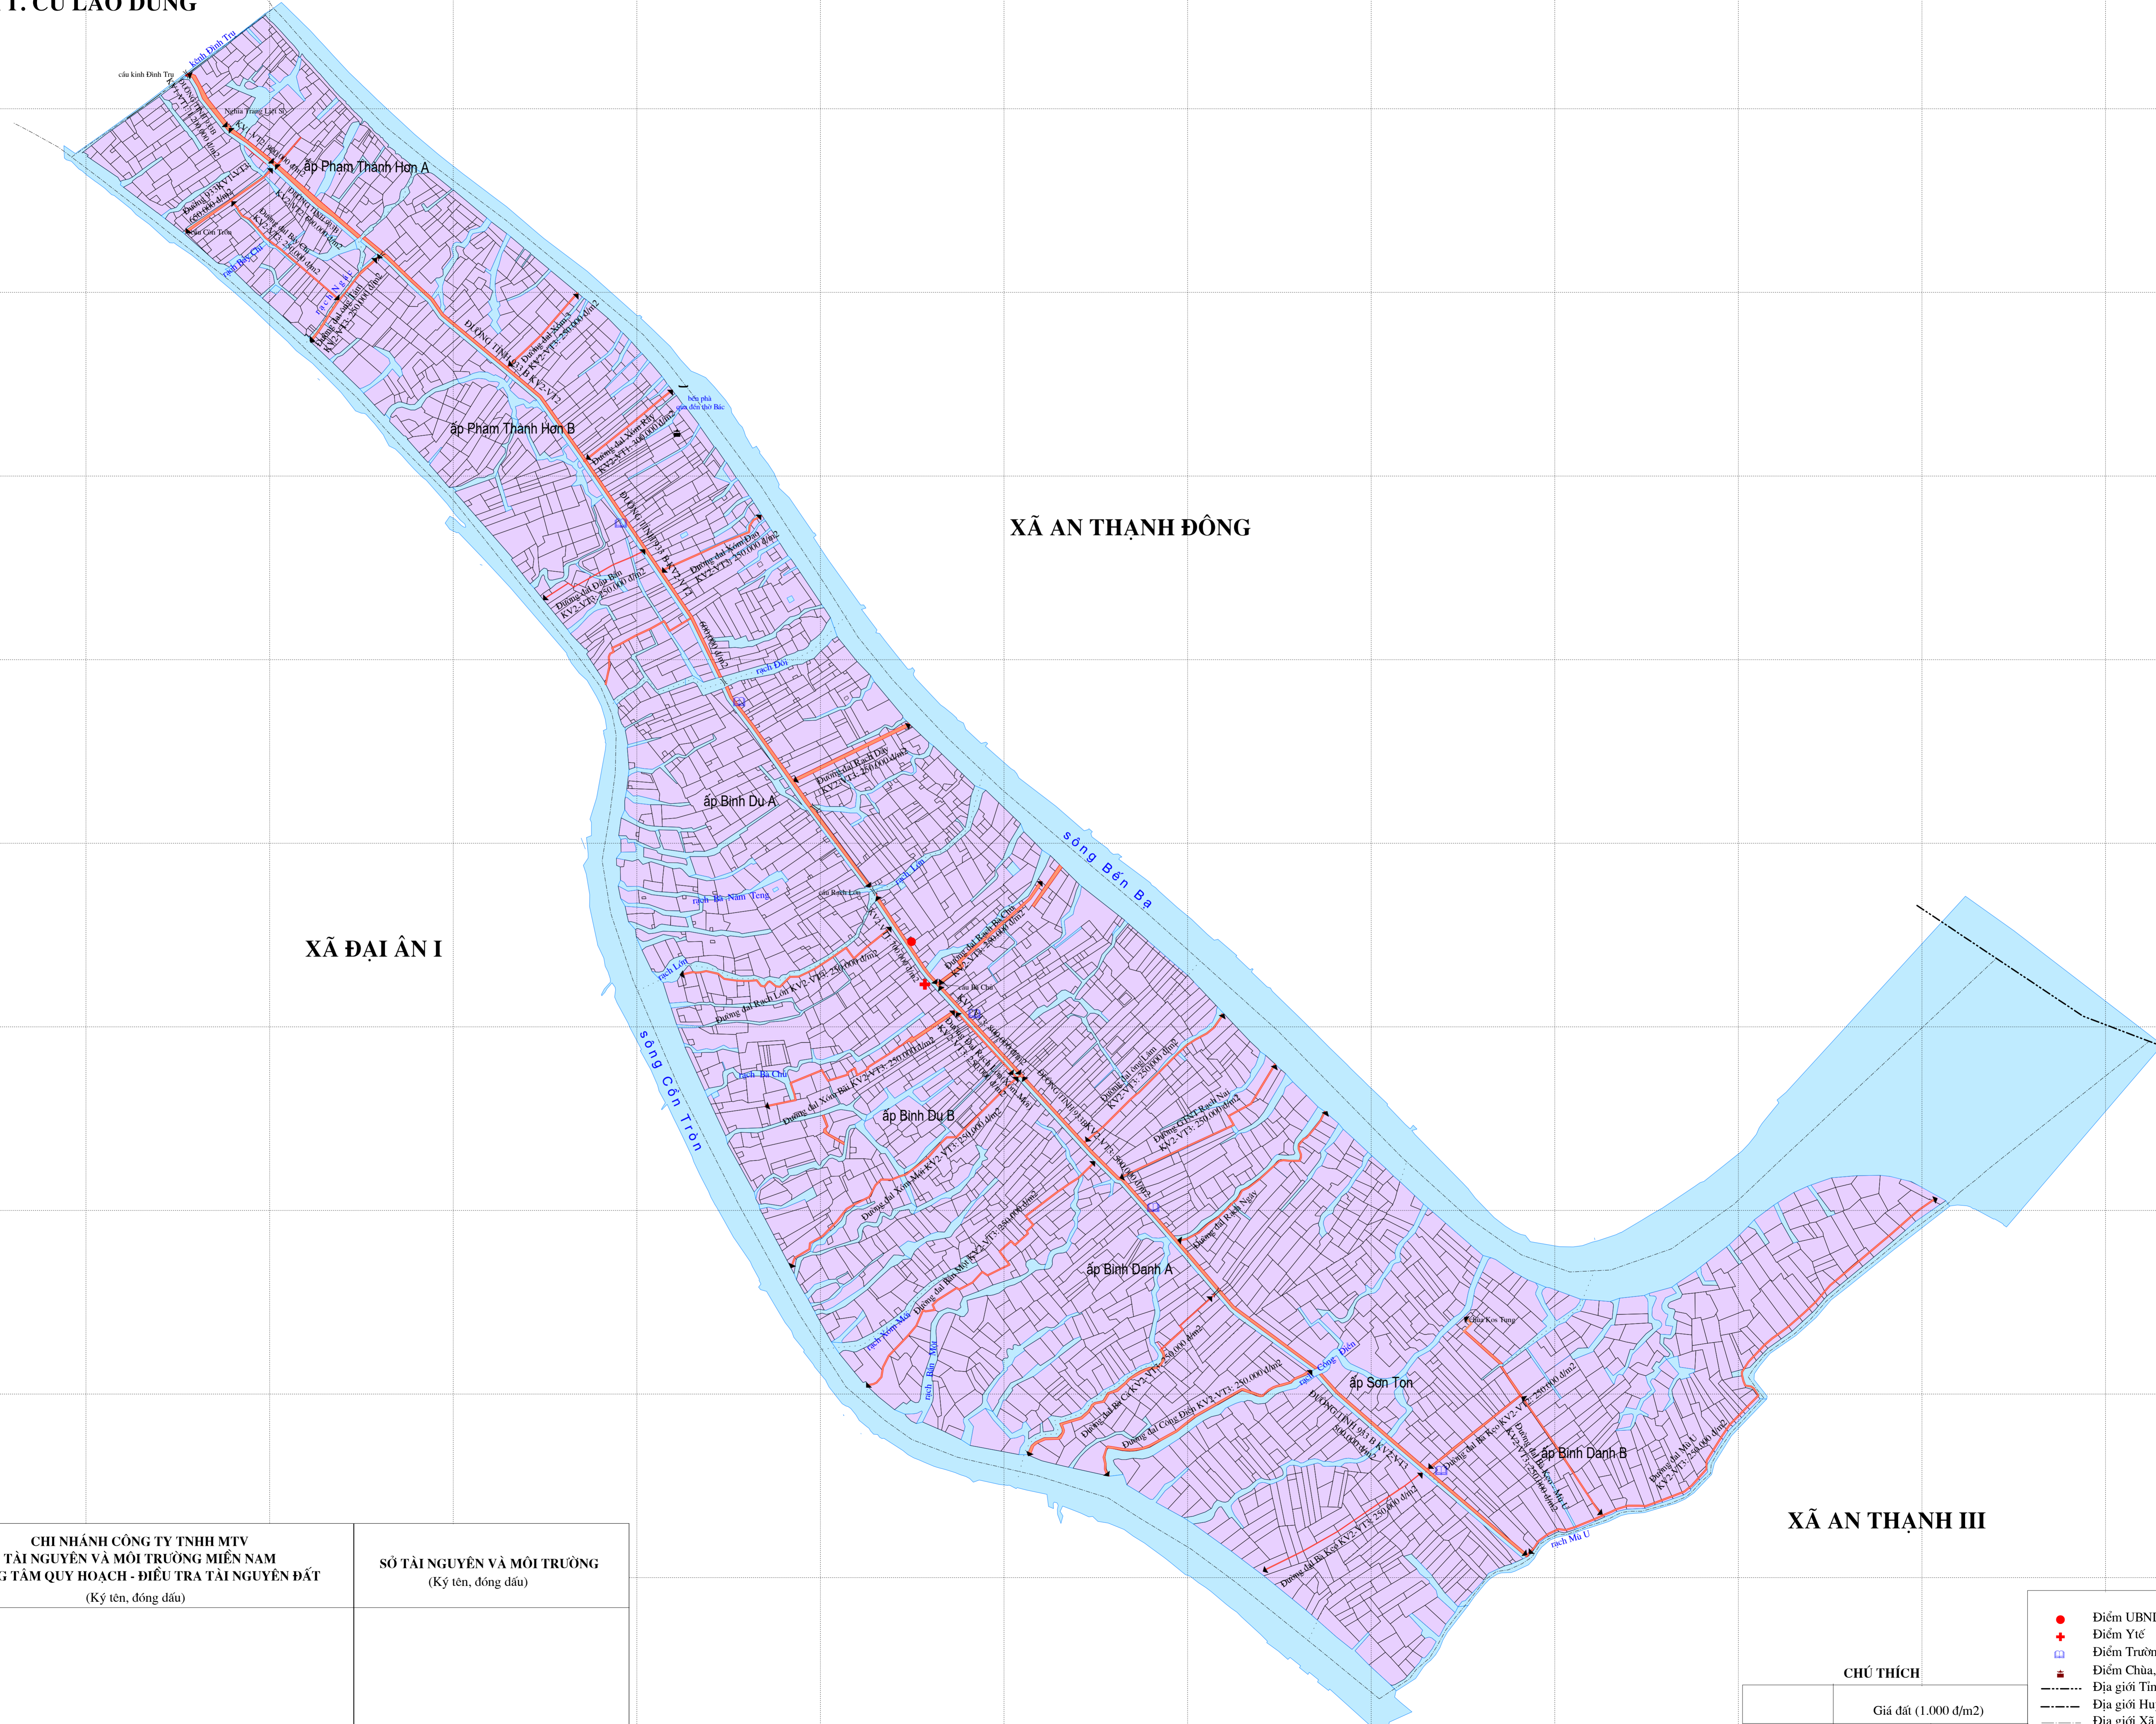

# BẢN ĐỒ GIÁ ĐẤT CÂY HÀNG NĂM, ĐẤT PHI NÔNG NGHIỆP XÃ AN THẠNH II - HUYỆN CÙ LAO DUNG - TỈNH SÓC TRĂNG GIAI ĐOẠN 2020-2024

TT. CÙ LAO DUNG

CHI NHÁNH CÔNG TY TNHH MTV TÀI NGUYÊN VÀ MÔI TRƯỜNG MIỀN NAM TRUNG TÂM QUY HOẠCH - ĐIỀU TRA TÀI NGUYÊN ĐẤT (Ký tên, đóng dấu)	SỐ TÀI NGUYÊN VÀ MÔI TRƯỜNG (Ký tên, đóng dấu)

TỈ LỆ 1/ 15.000

CHÚ THÍCH		
	Giá đất (1.000 đ/m <sup>2</sup> )	
Vị trí	Đất trồng CHN	Đất nuôi trồng thủy sản
KV3 - VT2	50	45

- Điểm UBND Xã
- + Điểm Y tế
- Điểm Trường
- ⊠ Điểm Chùa, Nhà thờ
- Địa giới Tỉnh
- - - Địa giới Huyện
- - - Địa giới Xã
- - - Địa giới ấp
- Đường giao thông
- Thủy lợi

Bản đồ Giá đất 2020 theo QĐ số 33/2019/QĐ-UBND ngày 20/12/2019 của UBND tỉnh Sóc Trăng